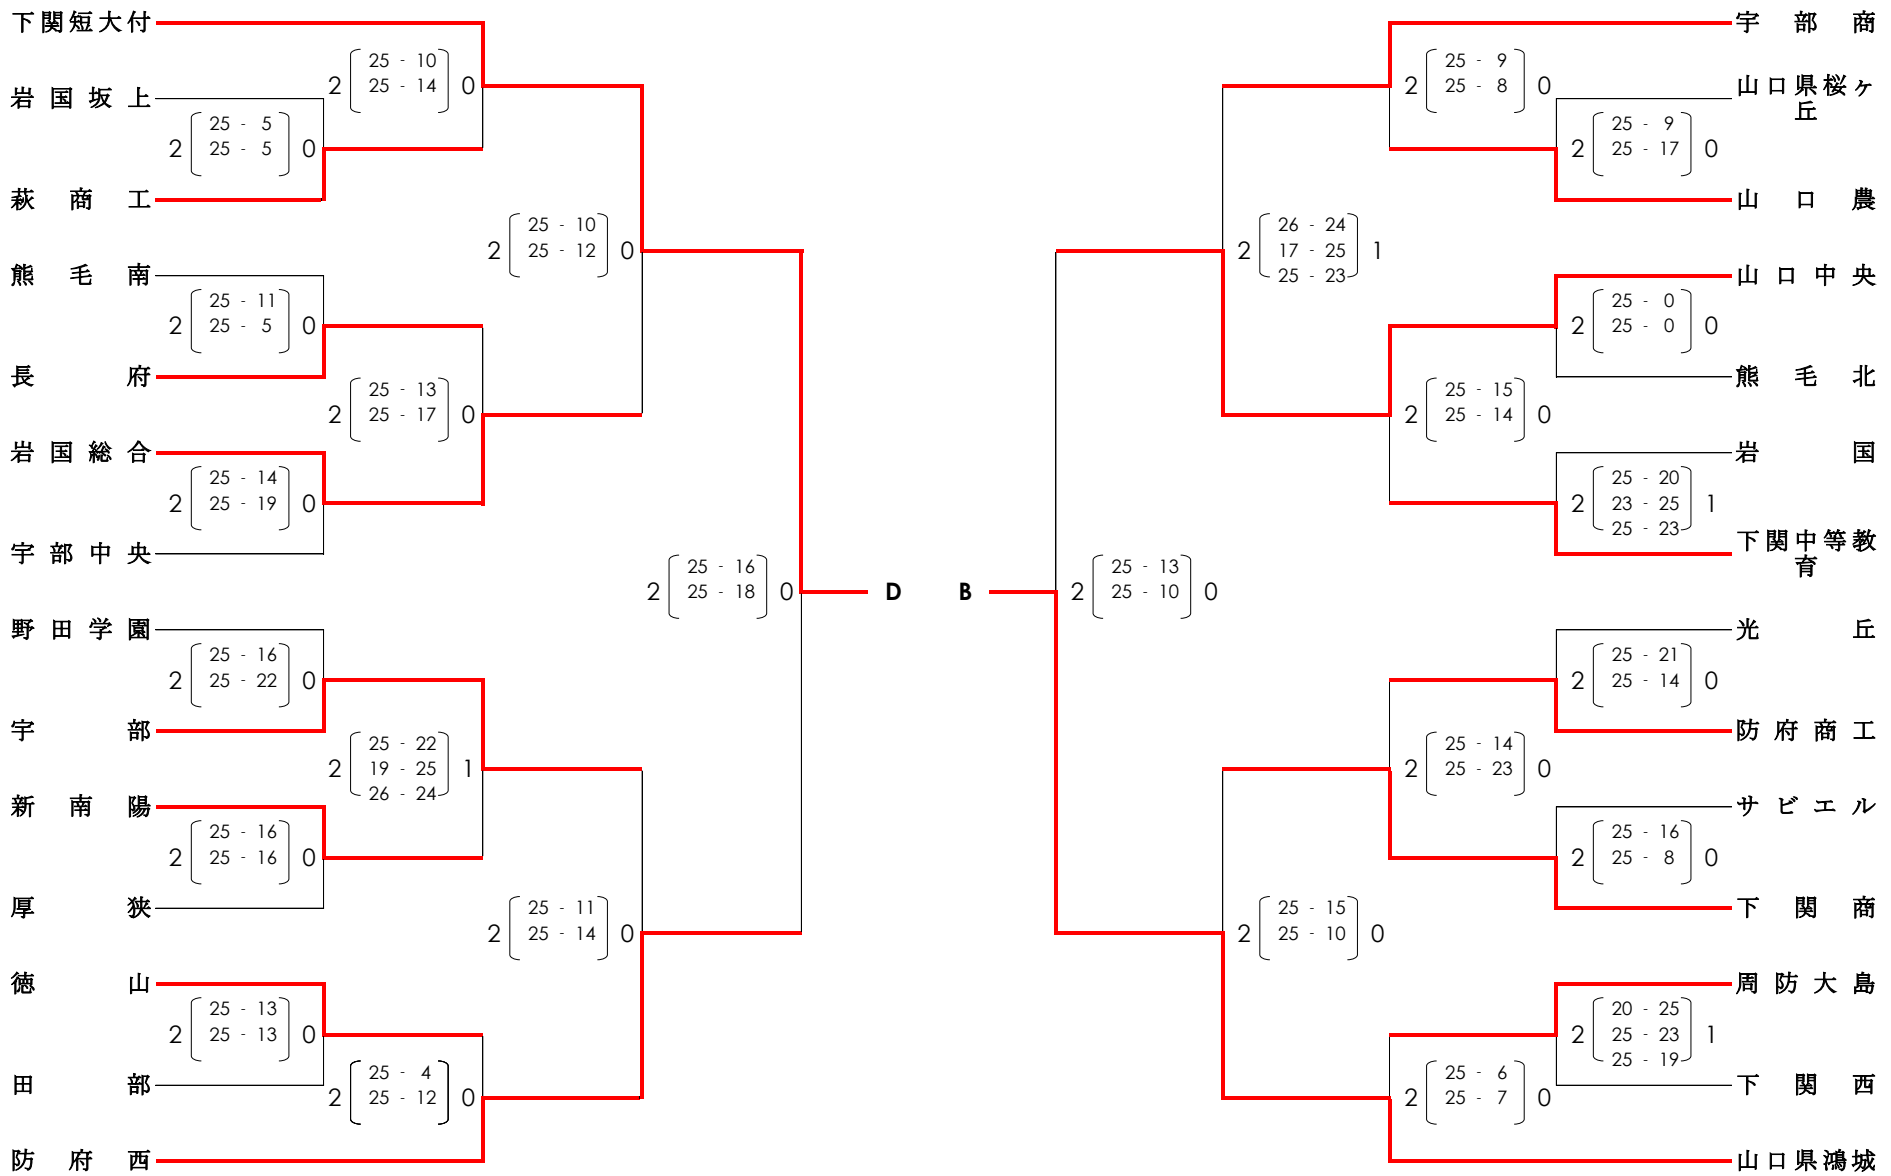

平成29年度山口県高等学校バレーボール新人大会兼山口県体育大会（高校の部）
 第26回中国高等学校バレーボール新人大会山口県予選会
 平成30年1月13日（土）・19日（金）・20日（土）
 《 男 子 》

平成29年度山口県高等学校バレーボール新人大会兼山口県体育大会（高校の部）
 第26回中国高等学校バレーボール新人大会山口県予選会
 平成30年1月13日（土）・19日（金）・20日（土）
 〈女子〉

2日目トーナメント戦まで

平成29年度山口県高等学校バレーボール新人大会兼山口県体育大会(高校の部) 第26回中国高等学校バレーボール新人大会山口県予選会

最終結果

平成29年 1月19日(金)・20日(土)
男子:ソルトアリーナ防府
女子:維新百年記念公園 山口県スポーツ文化センター

《 男子の部 》

《 女子の部 》

第2・3日目リーグ戦

第2・3日目リーグ戦