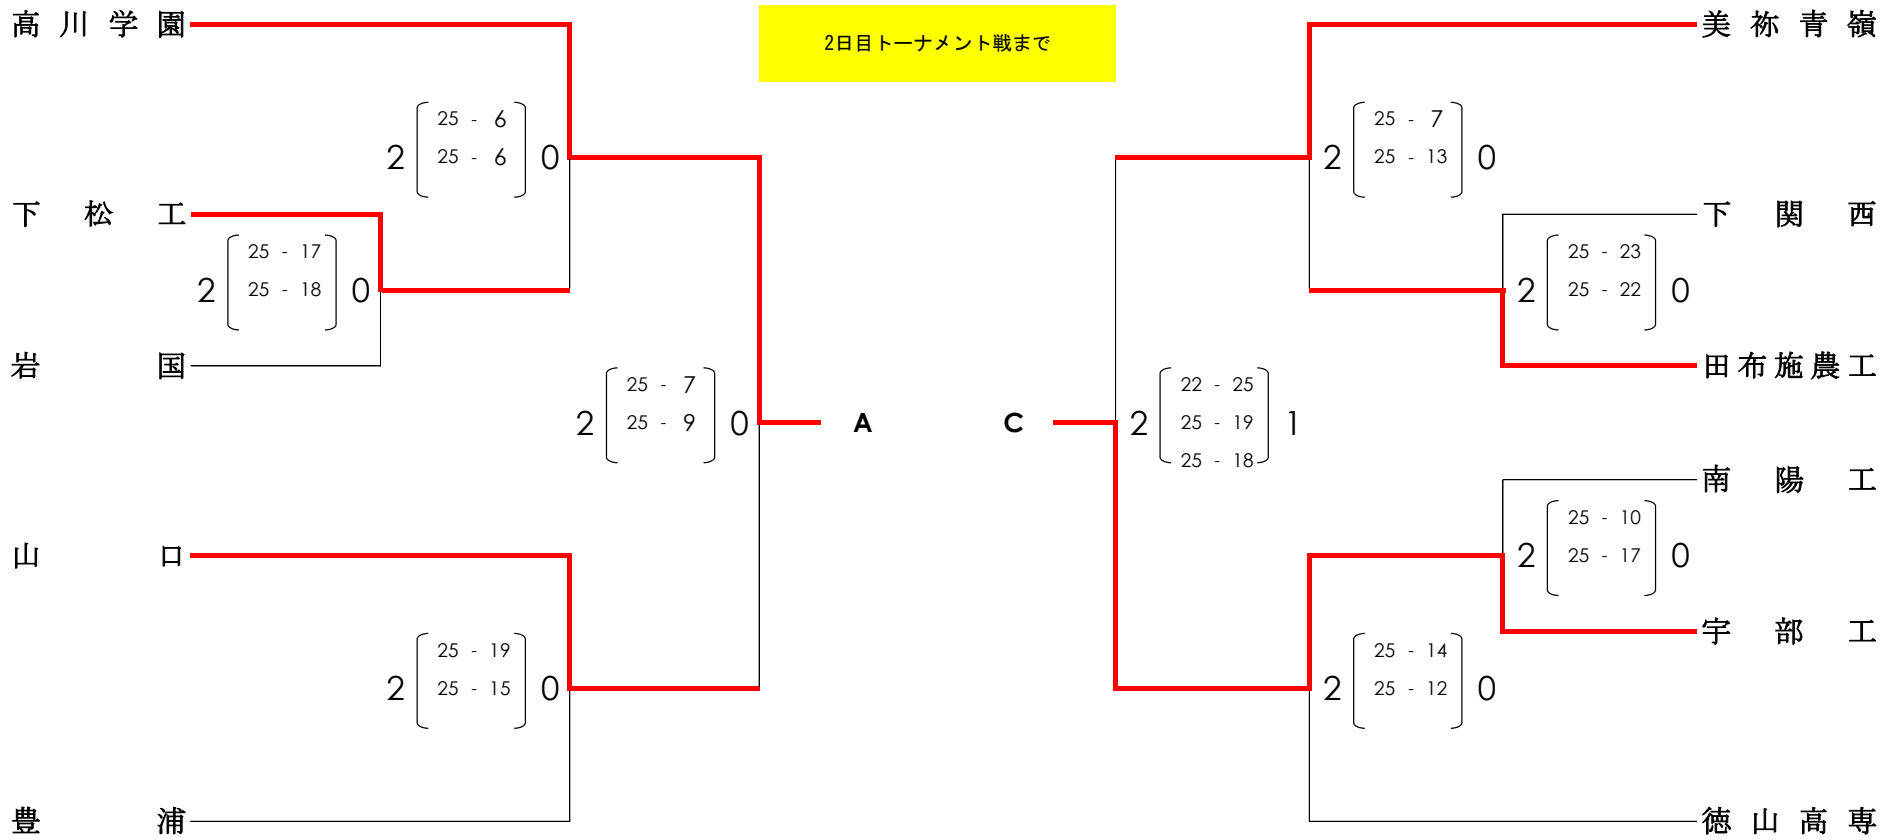

平成29年度山口県高等学校バレーボール新人大会兼山口県体育大会（高校の部）
 第26回中国高等学校バレーボール新人大会山口県予選会
 平成30年1月13日（土）・19日（金）・20日（土）
 《 男 子 》

平成29年度山口県高等学校バレーボール新人大会兼山口県体育大会（高校の部）
 第26回中国高等学校バレーボール新人大会山口県予選会
 平成30年1月13日（土）・19日（金）・20日（土）
 〈女子〉

2日目トーナメント戦まで

平成29年度山口県高等学校バレーボール新人大会兼山口県体育大会(高校の部) 第26回中国高等学校バレーボール新人大会山口県予選会

最終結果

平成29年 1月19日(金)・20日(土)
男子:ソルトアリーナ防府
女子:維新百年記念公園 山口県スポーツ文化センター

《 男子の部 》

《 女子の部 》

第2・3日目リーグ戦

第2・3日目リーグ戦