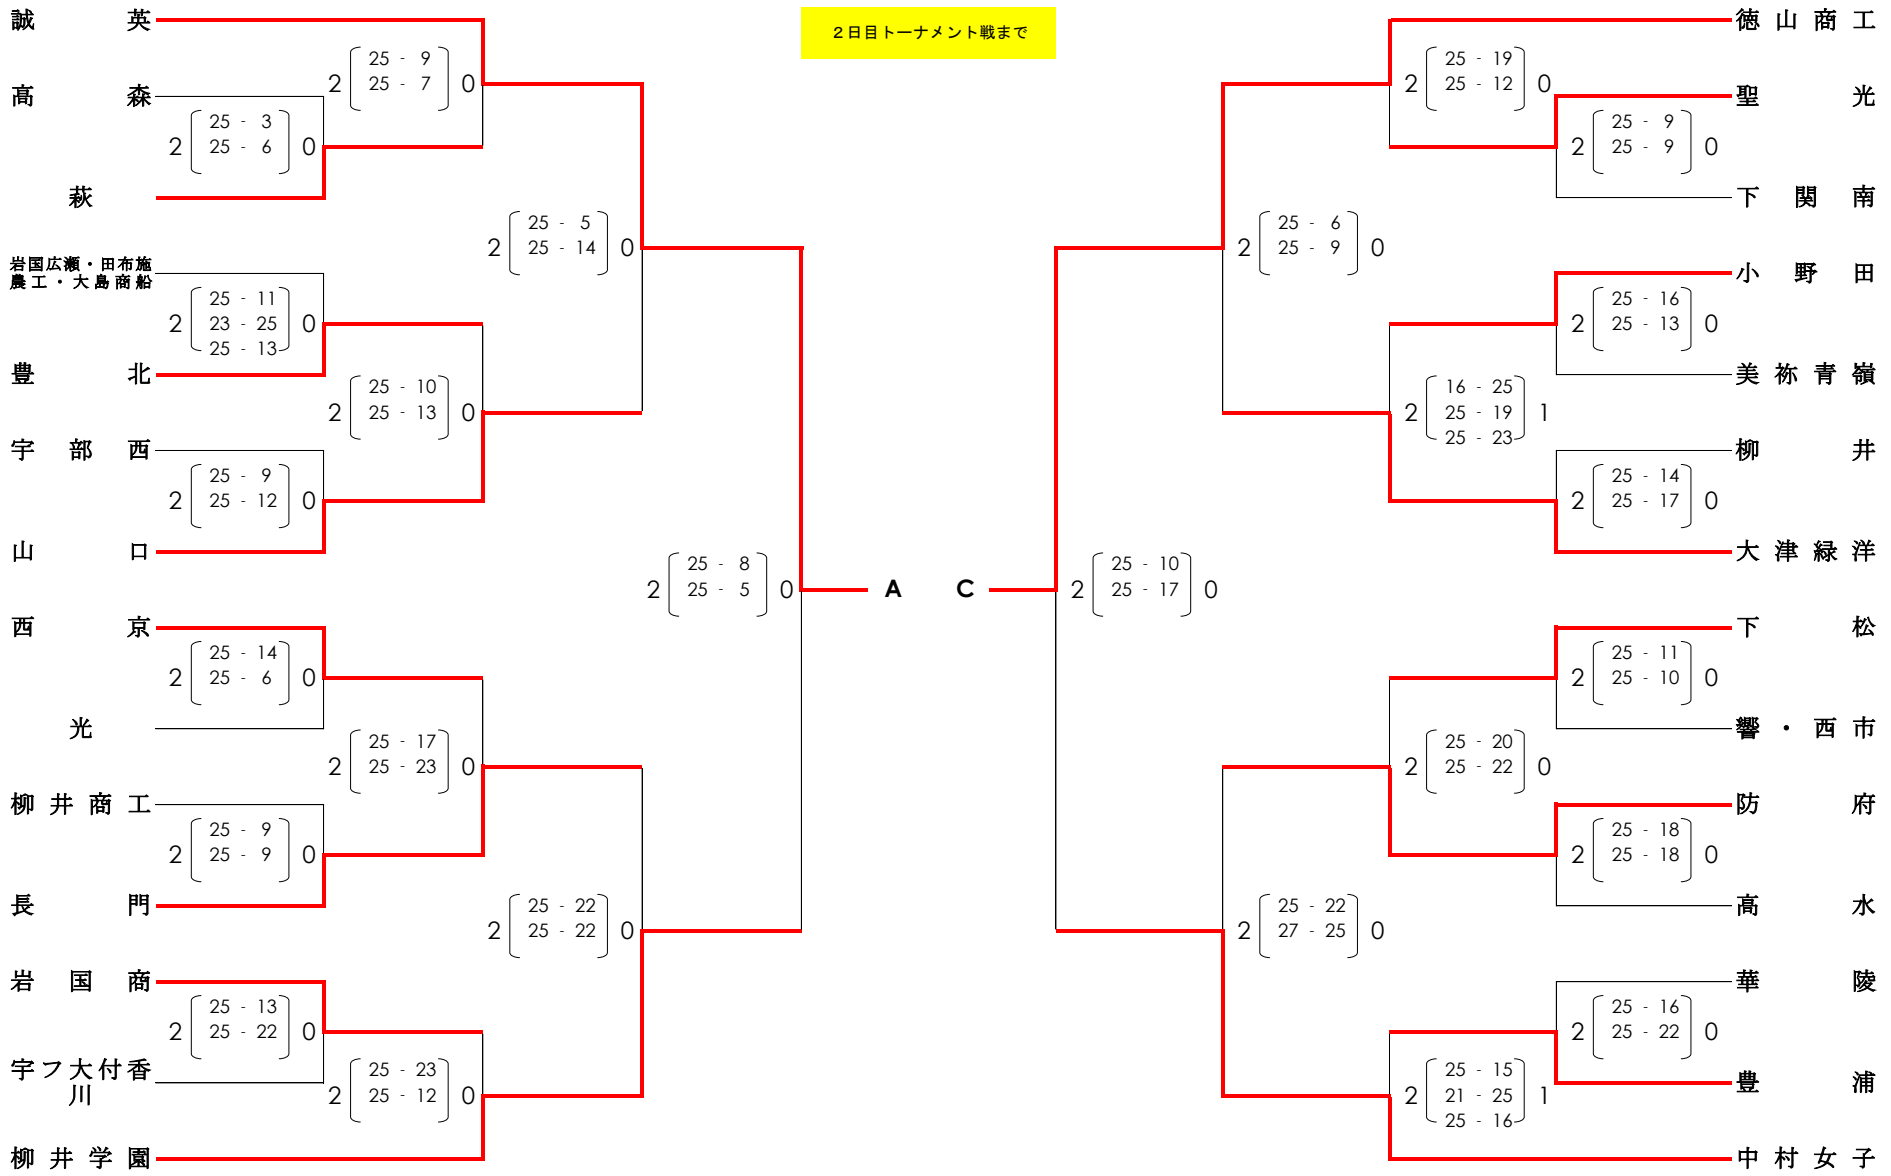

平成29年度山口県高等学校バレーボール新人大会兼山口県体育大会（高校の部）
 第26回中国高等学校バレーボール新人大会山口県予選会
 平成30年1月13日（土）・19日（金）・20日（土）
 《 男 子 》

平成29年度山口県高等学校バレーボール新人大会兼山口県体育大会（高校の部）
 第26回中国高等学校バレーボール新人大会山口県予選会
 平成30年1月13日（土）・19日（金）・20日（土）
 〈女子〉

2日目トーナメント戦まで

平成29年度山口県高等学校バレーボール新人大会兼山口県体育大会(高校の部) 第26回中国高等学校バレーボール新人大会山口県予選会

最終結果

平成29年 1月19日(金)・20日(土)
男子:ソルトアリーナ防府
女子:維新百年記念公園 山口県スポーツ文化センター

《 男子の部 》

《 女子の部 》

第2・3日目リーグ戦

第2・3日目リーグ戦