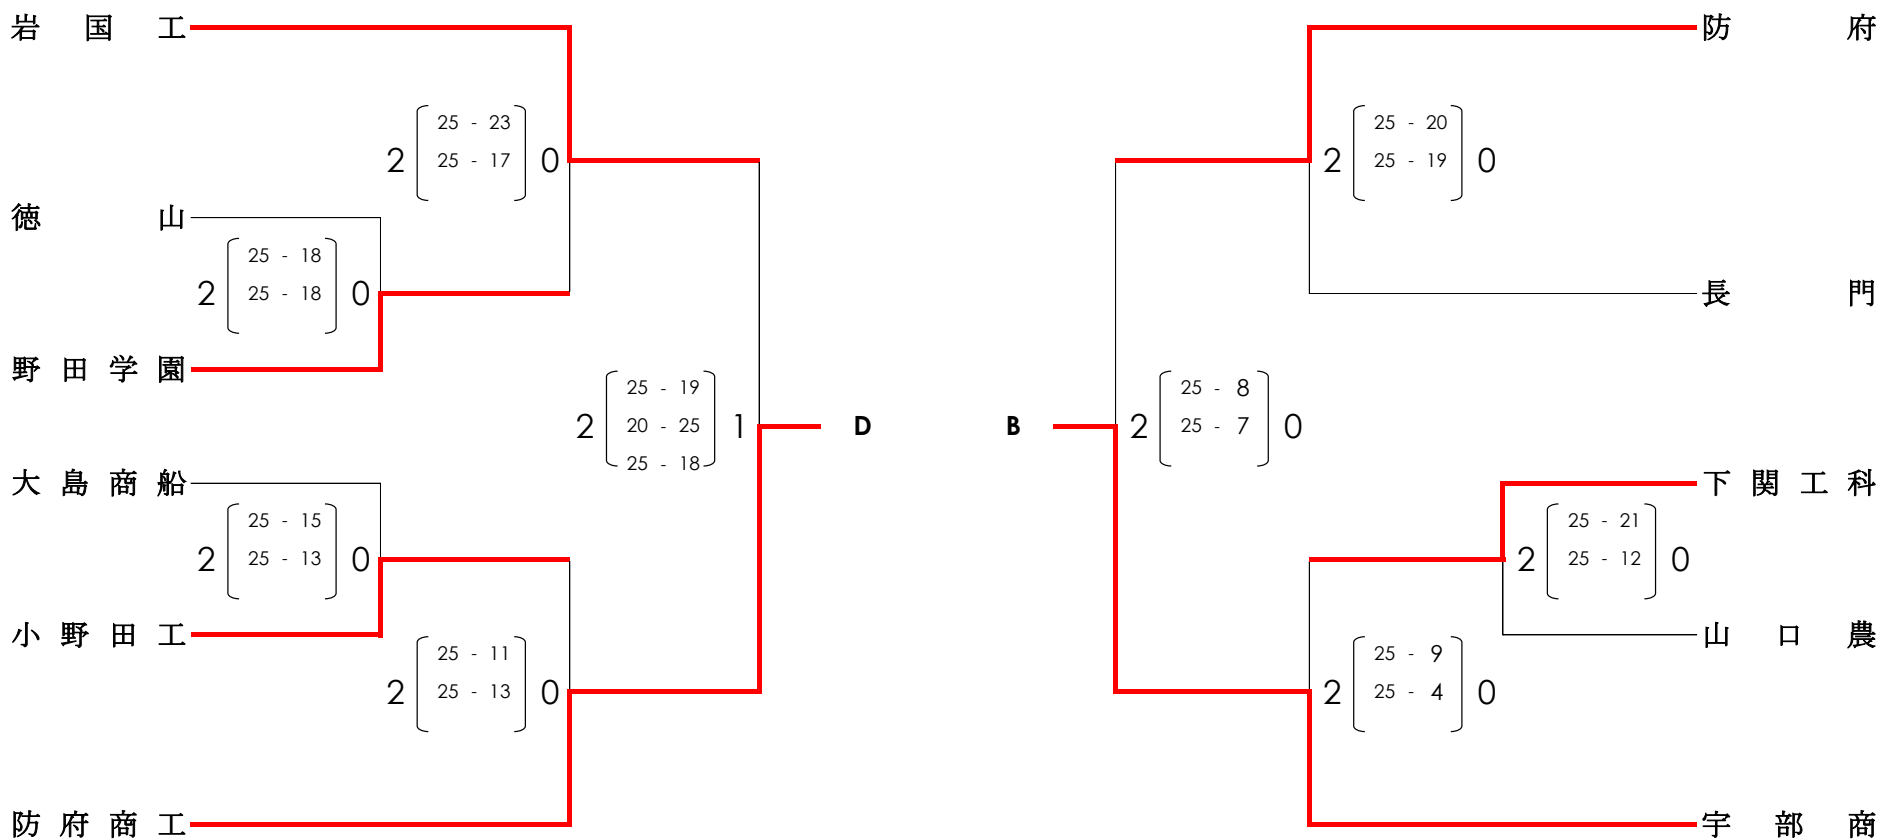

平成29年度山口県高等学校バレーボール新人大会兼山口県体育大会（高校の部）
 第26回中国高等学校バレーボール新人大会山口県予選会
 平成30年1月13日（土）・19日（金）・20日（土）
 《 男 子 》

平成29年度山口県高等学校バレーボール新人大会兼山口県体育大会（高校の部）
 第26回中国高等学校バレーボール新人大会山口県予選会
 平成30年1月13日（土）・19日（金）・20日（土）
 〈女子〉

2日目トーナメント戦まで

平成29年度山口県高等学校バレーボール新人大会兼山口県体育大会(高校の部) 第26回中国高等学校バレーボール新人大会山口県予選会

最終結果

平成29年 1月19日(金)・20日(土)
男子:ソルトアリーナ防府
女子:維新百年記念公園 山口県スポーツ文化センター

《 男子の部 》

《 女子の部 》

第2・3日目リーグ戦

第2・3日目リーグ戦